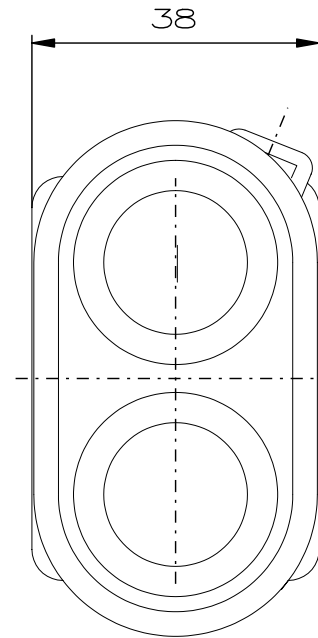

section A — A

cut-out
Einbaumass

"Schutzvermerk nach DIN 34 beachten" / "Copyright reserved"

Description: Double pushbutton, 1 NO + 1 NC, silver contacts for panel mounting 418 814

Beschreibung: Doppeldrucktaster, 1 S + 1 Ö, Silberkontakte für Schalttafeleinbau 418 814

					Date/ Datum	28.10.2008
					Expert/ Bearbeiter	Kubesch
Rev.st/ Zust.	Revision/ Änderung	Date/ Datum	Name/ Name	1:1	Dimension unit: mm Maßeinheit: mm	Material-No./ Material-Nr.:

Material-No./ Material-Nr.: