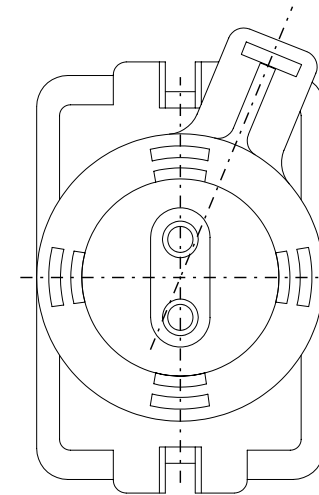

section A — A

cut-out
Einbaumass

"Schutzvermerk nach DIN 34 beachten" / "Copyright reserved"

Description: Double pushbutton, 1 NO + 1 NC, silver contacts for panel mounting 418 814

Beschreibung: Doppeldrucktaster, 1 S + 1 Ö, Silberkontakte für Schalttafeleinbau 418 814

					Date/ Datum	28.10.2008
					Expert/ Bearbeiter	Kubesch
Rev.st/ Zust.	Revision/ Änderung	Date/ Datum	Name/ Name	1:1	Dimension unit: mm Maßeinheit: mm	Material-No./ Material-Nr.:

Material-No./ Material-Nr.: