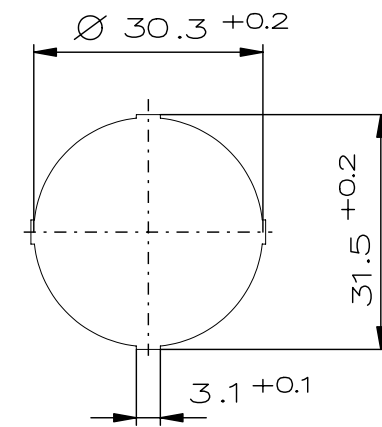

section A — A

cut-out
Einbaumass

"Schutzvermerk nach DIN 34 beachten" / "Copyright reserved"

Description: Double pushbutton, 1 NO + 1 NC, silver contacts for panel mounting 418 814

Beschreibung: Doppeldrucktaster, 1 S + 1 Ö, Silberkontakte für Schalttafeleinbau 418 814

					Date/ Datum	28.10.2008
					Expert/ Bearbeiter	Kubesch
Rev.st/ Zust.	Revision/ Änderung	Date/ Datum	Name/ Name	1:1	Dimension unit: mm Maßeinheit: mm	Material-No./ Material-Nr.:

Material-No./ Material-Nr.: